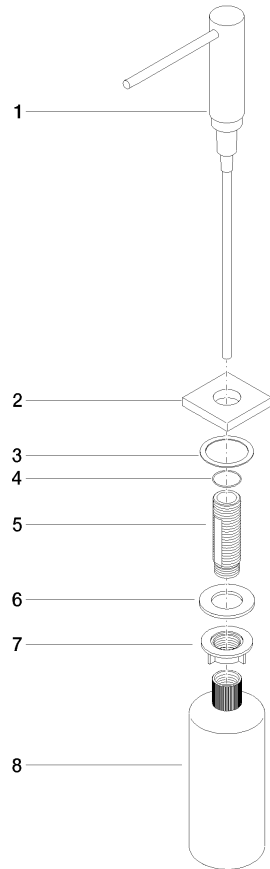

82 439 970

- Ausladung 124 mm
- 500 ml Flaschenvolumen
- von oben befüllbar
- schwenkbarer Pumpenkopf
- Höhe 124 mm
- Bohrungsdurchmesser 25 mm
- Einzelrosette 55 x 55 mm

Passt zu LOT

	Chrom	82 439 970-00
	Platin gebürstet	82 439 970-06
	Platin	82 439 970-08
	Messing (23kt Gold)	82 439 970-09
	Dark Chrome	82 439 970-19
	Messing gebürstet (23kt Gold)	82 439 970-28
	Champagne gebürstet (22kt Gold)	82 439 970-46
	Champagne (22kt Gold)	82 439 970-47
	Chrom gebürstet (Edelstahl-Look)	82 439 970-93
	Dark Platinum gebürstet	82 439 970-99

82 439 970

mm [inches]

82 439 970

Ersatzteile für die
anderen
Oberflächenvarianten
finden Sie hier: Platin
gebürstet

Ersatzteilstückliste

Nr.	Artikelnummer	Benennung	Verbaumenge	Lieferzeit
1	90 10 10 538 00-00	Spender	1	10
2	08 27 97 505-00	Rosette	1	10
3	08 10 10 624 90	Scheibe	1	2
4	09 14 10 151 90	Dichtung	1	2
5	08 10 10 527 90	Halter	1	2
6	09 14 05 014 90	Dichtung	1	2
7	08 10 10 517 90	Mutter	1	2
8	90 10 10 603 00 90	Behälter	1	2