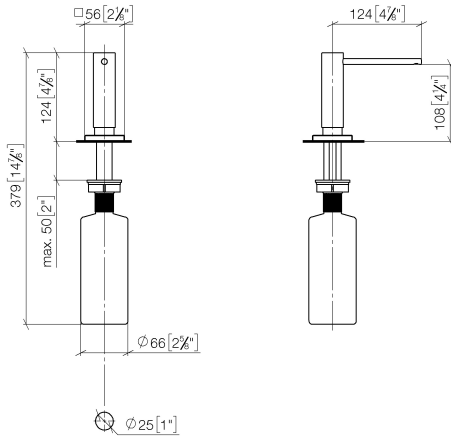

82 439 970

- Ausladung 124 mm
- 500 ml Flaschenvolumen
- von oben befüllbar
- schwenkbarer Pumpenkopf
- Höhe 124 mm
- Bohrungsdurchmesser 25 mm
- Einzelrosette 55 x 55 mm

Passt zu LOT

	Chrom	82 439 970-00
	Platin gebürstet	82 439 970-06
	Platin	82 439 970-08
	Messing (23kt Gold)	82 439 970-09
	Dark Chrome	82 439 970-19
	Messing gebürstet (23kt Gold)	82 439 970-28
	Champagne gebürstet (22kt Gold)	82 439 970-46
	Champagne (22kt Gold)	82 439 970-47
	Chrom gebürstet (Edelstahl-Look)	82 439 970-93
	Dark Platinum gebürstet	82 439 970-99

82 439 970

mm [inches]

82 439 970

Ersatzteile für die
anderen
Oberflächenvarianten
finden Sie hier: Platin
gebürstet

Ersatzteilstückliste

Nr.	Artikelnummer	Benennung	Verbaumenge	Lieferzeit
1	90 10 10 538 00-00	Spender	1	10
2	08 27 97 505-00	Rosette	1	10
3	08 10 10 624 90	Scheibe	1	2
4	09 14 10 151 90	Dichtung	1	2
5	08 10 10 527 90	Halter	1	2
6	09 14 05 014 90	Dichtung	1	2
7	08 10 10 517 90	Mutter	1	2
8	90 10 10 603 00 90	Behälter	1	2